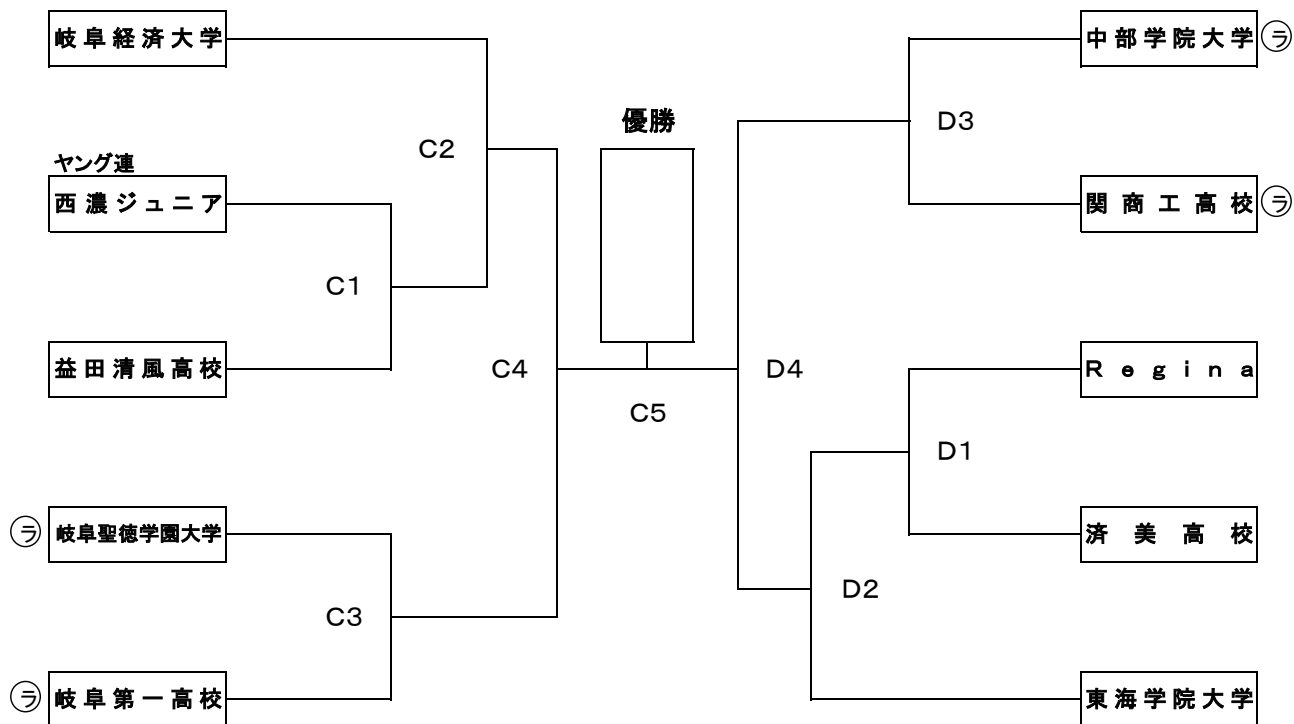

平成30年度 天皇杯・皇后杯全日本バレーボール選手権大会 岐阜県ラウンド

男子

日 時:平成30年6月24日(日) 8時30分 開場
会 場:北方町総合体育館

女子

日 時:平成30年6月24日(日) 8時30分 開場
会 場:岐阜市もえぎの里多目的体育館

※男女優勝チームは、10月20日(土)、21日(日)の東海ブロックラウンドに出場する。

開催地:三重県伊勢市(三重交通Gスポーツの杜伊勢、三重県営総合競技場体育館)