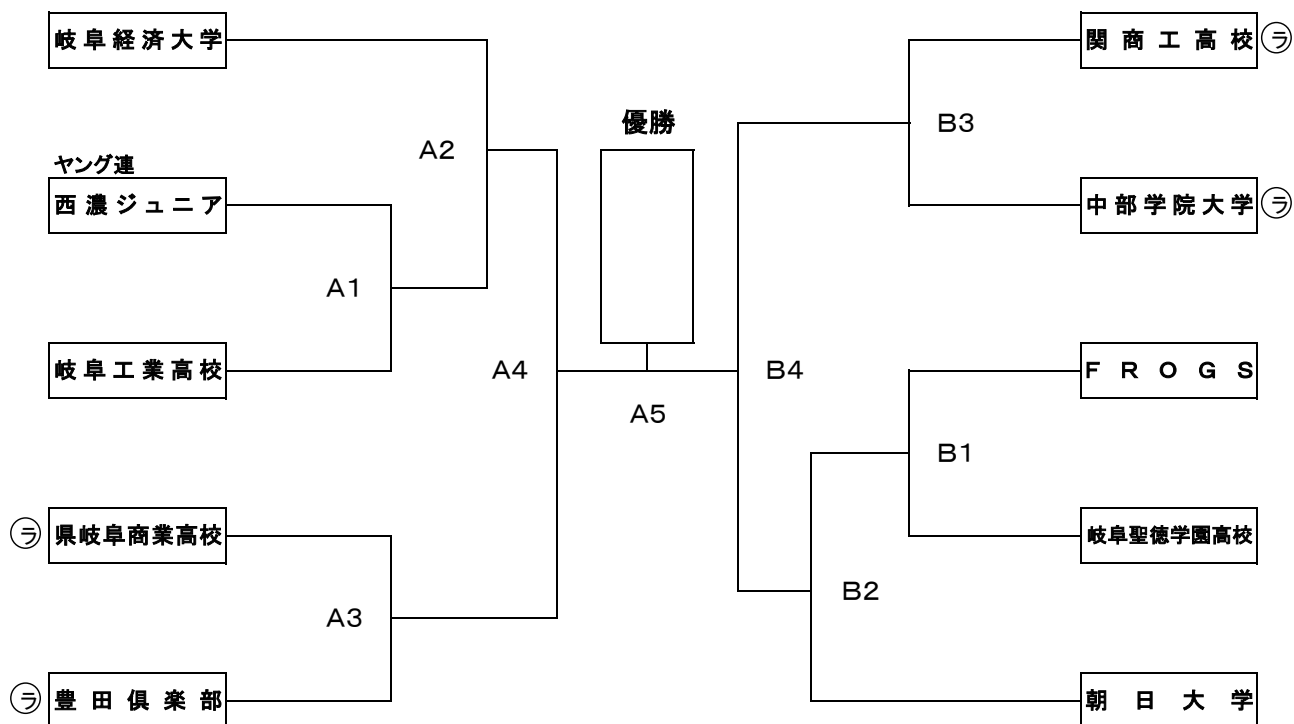

平成30年度 天皇杯・皇后杯全日本バレーボール選手権大会 岐阜県ラウンド

男子

日 時:平成30年6月24日(日) 8時30分 開場
会 場:北方町総合体育館

女子

日 時:平成30年6月24日(日) 8時30分 開場
会 場:岐阜市もえぎの里多目的体育館

※男女優勝チームは、10月20日(土)、21日(日)の東海ブロックラウンドに出場する。

開催地:三重県伊勢市(三重交通Gスポーツの杜伊勢、三重県営総合競技場体育館)